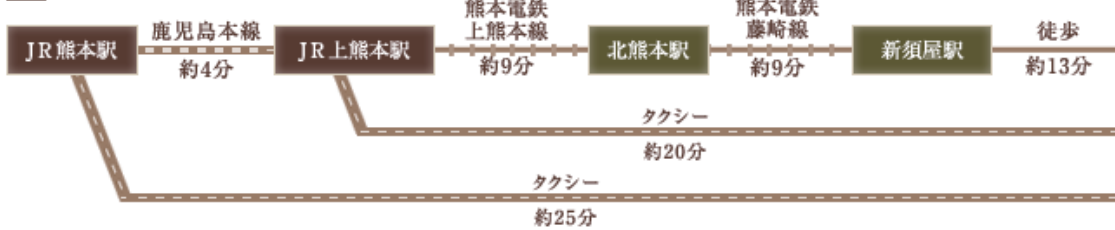

新幹線・電車でお越しの方